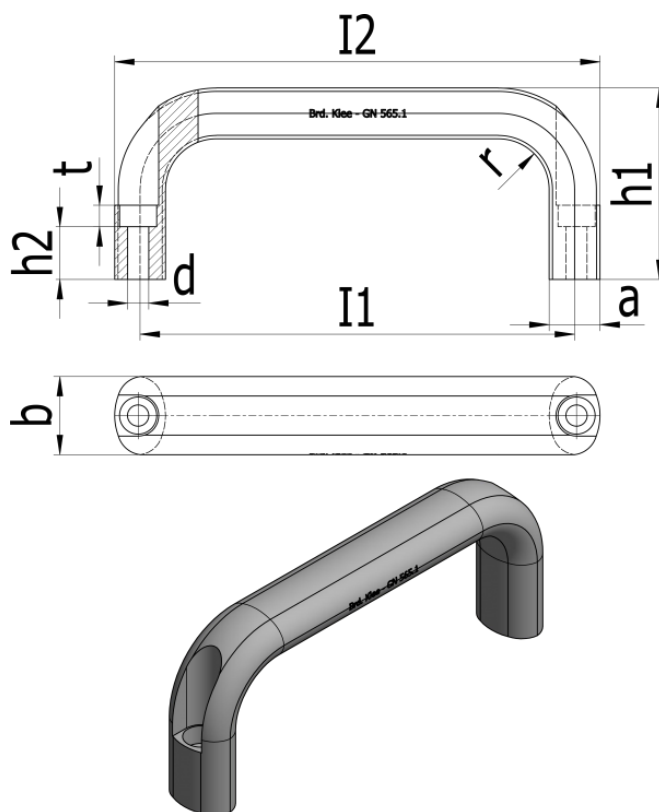

Varenummer: 20565120112EL

Beskrivelse: E+G Bøjlegreb GN 565.1-20-112-EL

Mål

$a = 13$

$b = 20$

$d = 5.4$

$h_1 = 49$

$h_2 = 13.5$

$I_1 = 112$

$I_2 = 124$

$r = 13$

$T_{min} = 5.5$

Vægt i (g) = 97